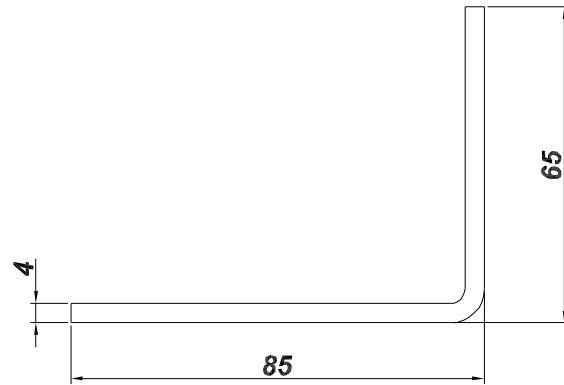

HK-M6

Stativo per installazione a terra
Floor stand

Models:

Tutti i modelli della Serie Voice
All Voice Series Models

SCA (144-109)

Supporti per montaggio a parete
Wall brackets

SCA 109

Models:

- Galileo 5005t/5010t/5015t/5020t
- Michelangelo 5004T MC/5009T MC/5014T MC
- Raffaello 8005T/8010T/8015T
- Giotto 8012T

SCA 144

SCA (250-150)

Supporti per montaggio a parete
Wall brackets

SCA 150

Models:

- Galileo 5030t
- Michelangelo 5028T MC