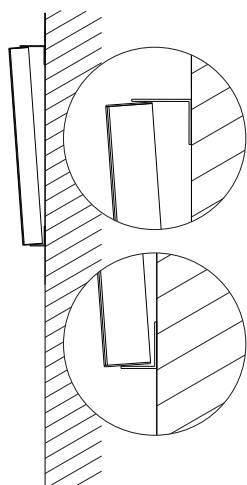

HK-M6

Stativo per installazione a terra
Floor stand

Models:

Tutti i modelli della Serie Voice
All Voice Series Models

SCA (144-109)

Supporti per montaggio a parete
Wall brackets

SCA 109

Models:

- Galileo 5005t/5010t/5015t/5020t
- Michelangelo 5004T MC/5009T MC/5014T MC
- Raffaello 8005T/8010T/8015T
- Giotto 8012T

SCA 144

SCA (250-150)

Supporti per montaggio a parete
Wall brackets

SCA 150

Models:

- Galileo 5030t
- Michelangelo 5028T MC

SCA 250

SCA (back-mini)

SCA (back-mid)

Supporti per montaggio a parete
Wall brackets

SCA (back-mini)

Models:

SCA (back-mid) Giotto 8001T

SCA (back-mini) Michelangelo 5001 MC/5001T MC