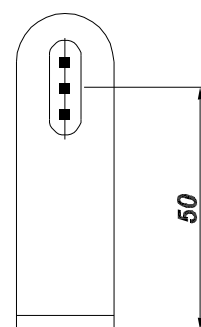

HK-M6

Stativo per installazione a terra
Floor stand

Models:

Tutti i modelli della Serie Voice
All Voice Series Models

SCA (144-109)

Supporti per montaggio a parete
Wall brackets

SCA 109

Models:

- Galileo 5005t/5010t/5015t/5020t
- Michelangelo 5004T MC/5009T MC/5014T MC
- Raffaello 8005T/8010T/8015T
- Giotto 8012T

SCA 144

SCA (250-150)

Supporti per montaggio a parete
Wall brackets

SCA 150

Models:

- Galileo 5030t
- Michelangelo 5028T MC