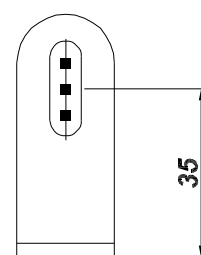

HK-M6

Stativo per installazione a terra
Floor stand

Models:

Tutti i modelli della Serie Voice
All Voice Series Models

SCA (144-109)

Supporti per montaggio a parete
Wall brackets

SCA 109

Models:

- Galileo 5005t/5010t/5015t/5020t
- Michelangelo 5004T MC/5009T MC/5014T MC
- Raffaello 8005T/8010T/8015T
- Giotto 8012T

SCA 144

SCA (250-150)

Supporti per montaggio a parete
Wall brackets

SCA 150

Models:

- Galileo 5030t
- Michelangelo 5028T MC

SCA 250

SCA (back-mini)

SCA (back-mid)

Supporti per montaggio a parete
Wall brackets

SCA (back-mini)

Models:

SCA (back-mid) Giotto 8001T

SCA (back-mini) Michelangelo 5001 MC/5001T MC