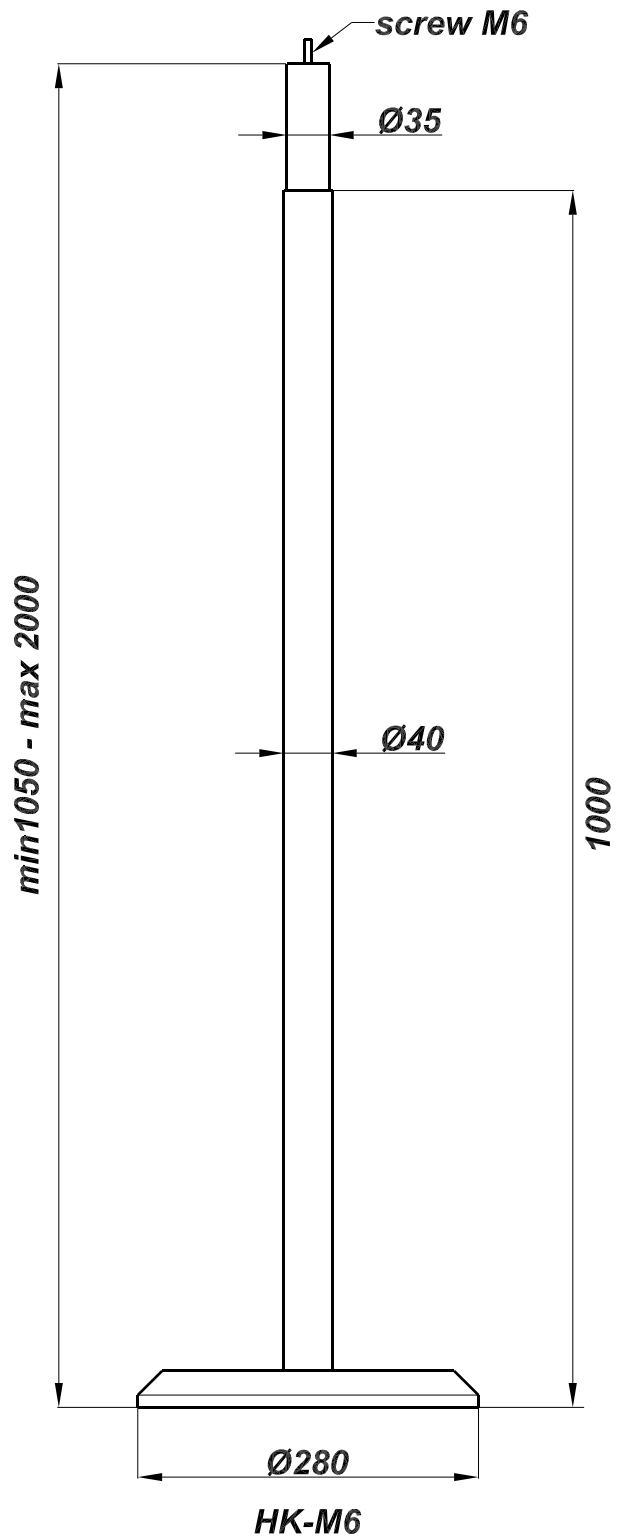

HK-M6

Stativo per installazione a terra
Floor stand

Models:

Tutti i modelli della Serie Voice
All Voice Series Models

SCA (144-109)

Supporti per montaggio a parete
Wall brackets

SCA 109

Models:

- Galileo 5005t/5010t/5015t/5020t
- Michelangelo 5004T MC/5009T MC/5014T MC
- Raffaello 8005T/8010T/8015T
- Giotto 8012T

SCA 144

SCA (250-150)

Supporti per montaggio a parete
Wall brackets

SCA 150

Models:

- Galileo 5030t
- Michelangelo 5028T MC